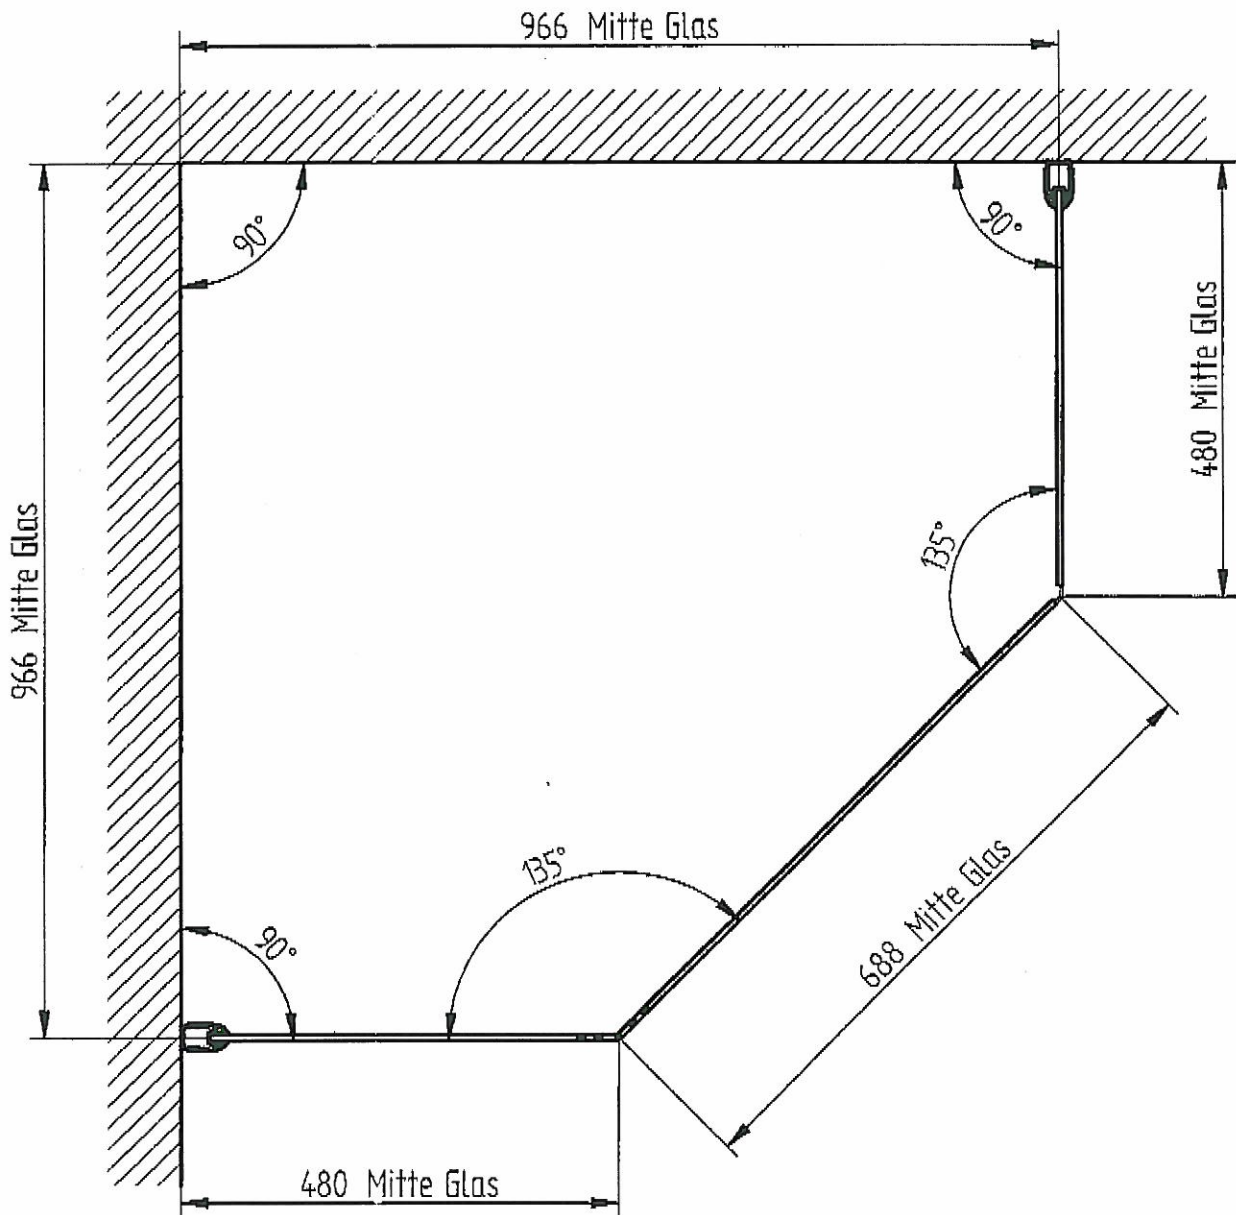

MasterClass 2 Fünfeckdusche 3-teilig

Standard 1000 x 1000 auf Fliese

INNEN BÜNDIG

Montagemaße für den Aufbau

Bearb.: M.Guntermann

Datum: 06.02.2009